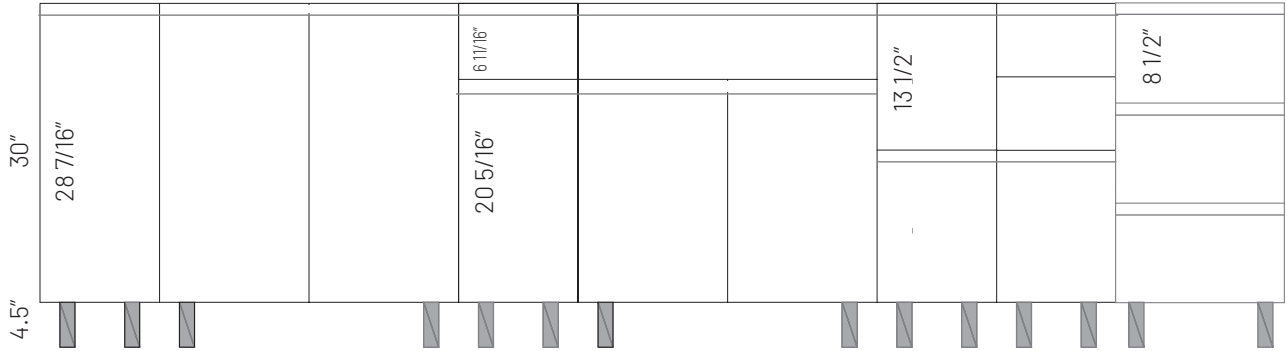

### VANITIES GOLA

12" / 15"  
18" / 24"

24" / 27"  
30" / 36" / 42"

12" / 15"  
18" / 24"

24" / 27"  
30" / 36" / 42"

12" / 15" / 18"  
24" / 27" / 30"  
36" / 39" / 42"