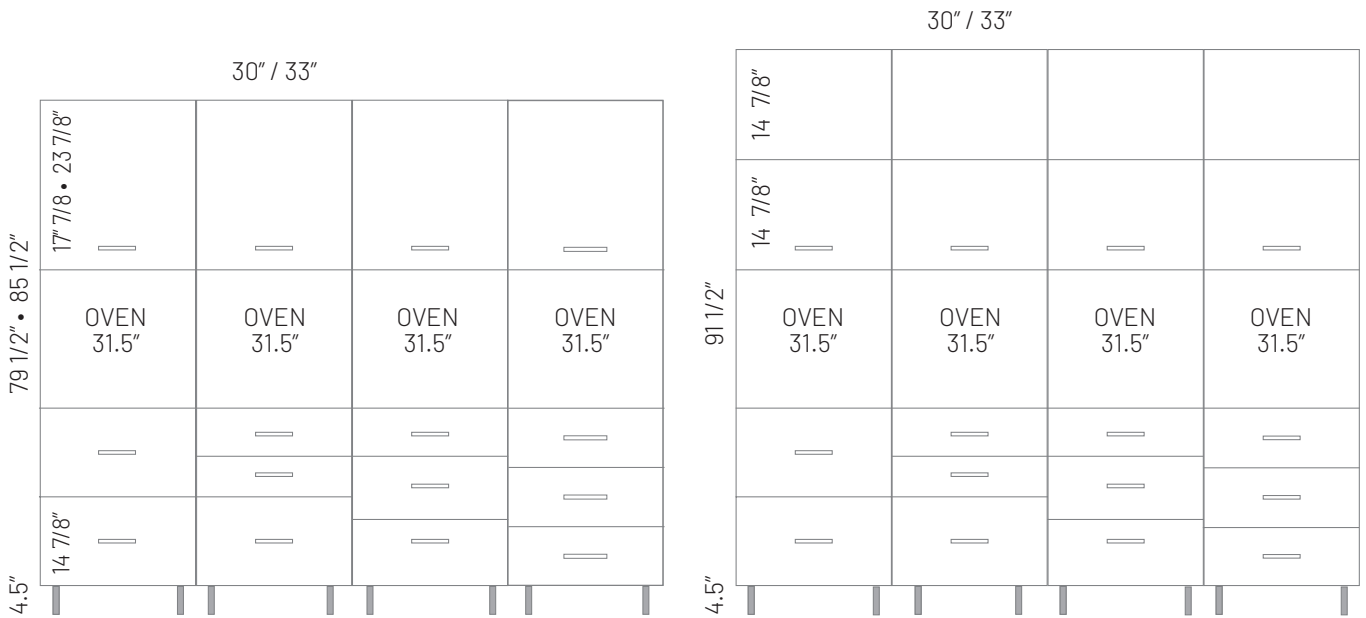

SINGLE OVEN